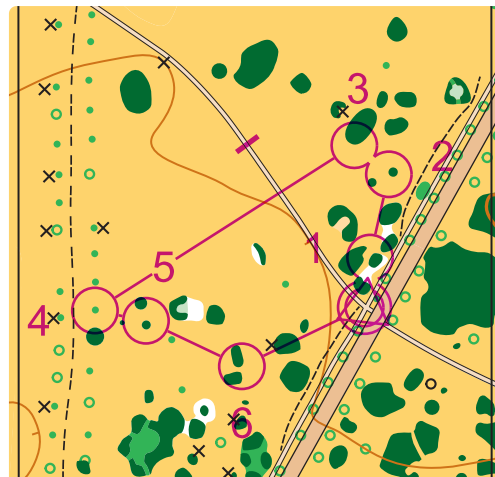

Scale 1:4000; 2.5 m contours

Downs TrailO 7/10/17					
PreO		0.2 km		0 m	
▷		/ /	×		
1	A-C |||	⊗		○	
2	A-C ↗	⊗		○	
3	A-C	⊗		○	
4	A-D ↑			○	
5	A-D ↓	⊗		○	
6	A-C ↑	⊗		○	
○ <		70 m		> ◎