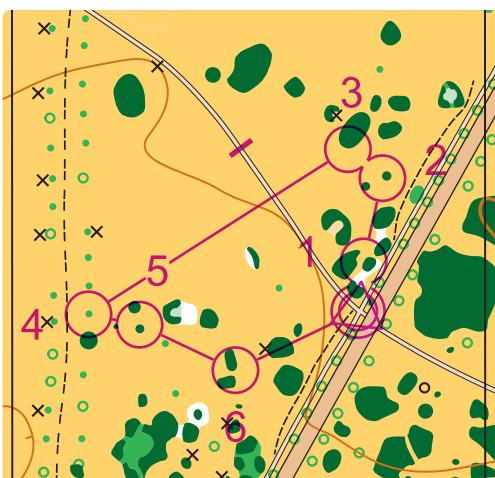

Scale 1:4000; 2.5 m contours

Downs TrailO 7/10/17					
PreO		0.2 km		0 m	
▷		/ /	×		
1	A-C |||	⊗		○	
2	A-C ↗	⊗		○	
3	A-C	⊗		○	
4	A-D ↑			○	
5	A-D ↓	⊗		○	
6	A-C ↑	⊗		○	
○ <		70 m		> ◎