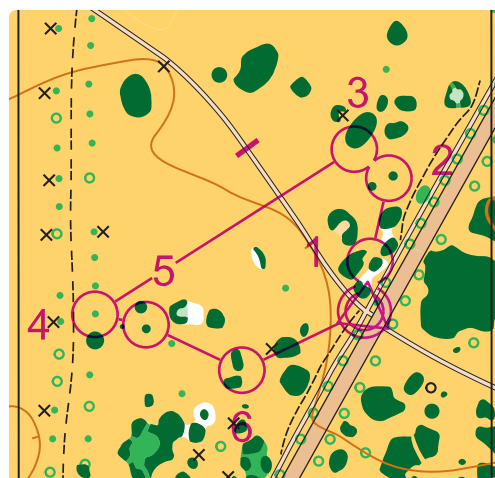

Scale 1:4000; 2.5 m contours

Downs TrailO 7/10/17					
PreO		0.2 km		0 m	
▷		/ /	×		
1	A-C |||	⊗		○	
2	A-C ↗	⊗		○	
3	A-C	⊗		○	
4	A-D ↑			○	
5	A-D ↓	⊗		○	
6	A-C ↑	⊗		○	
○ <		70 m		> ◎